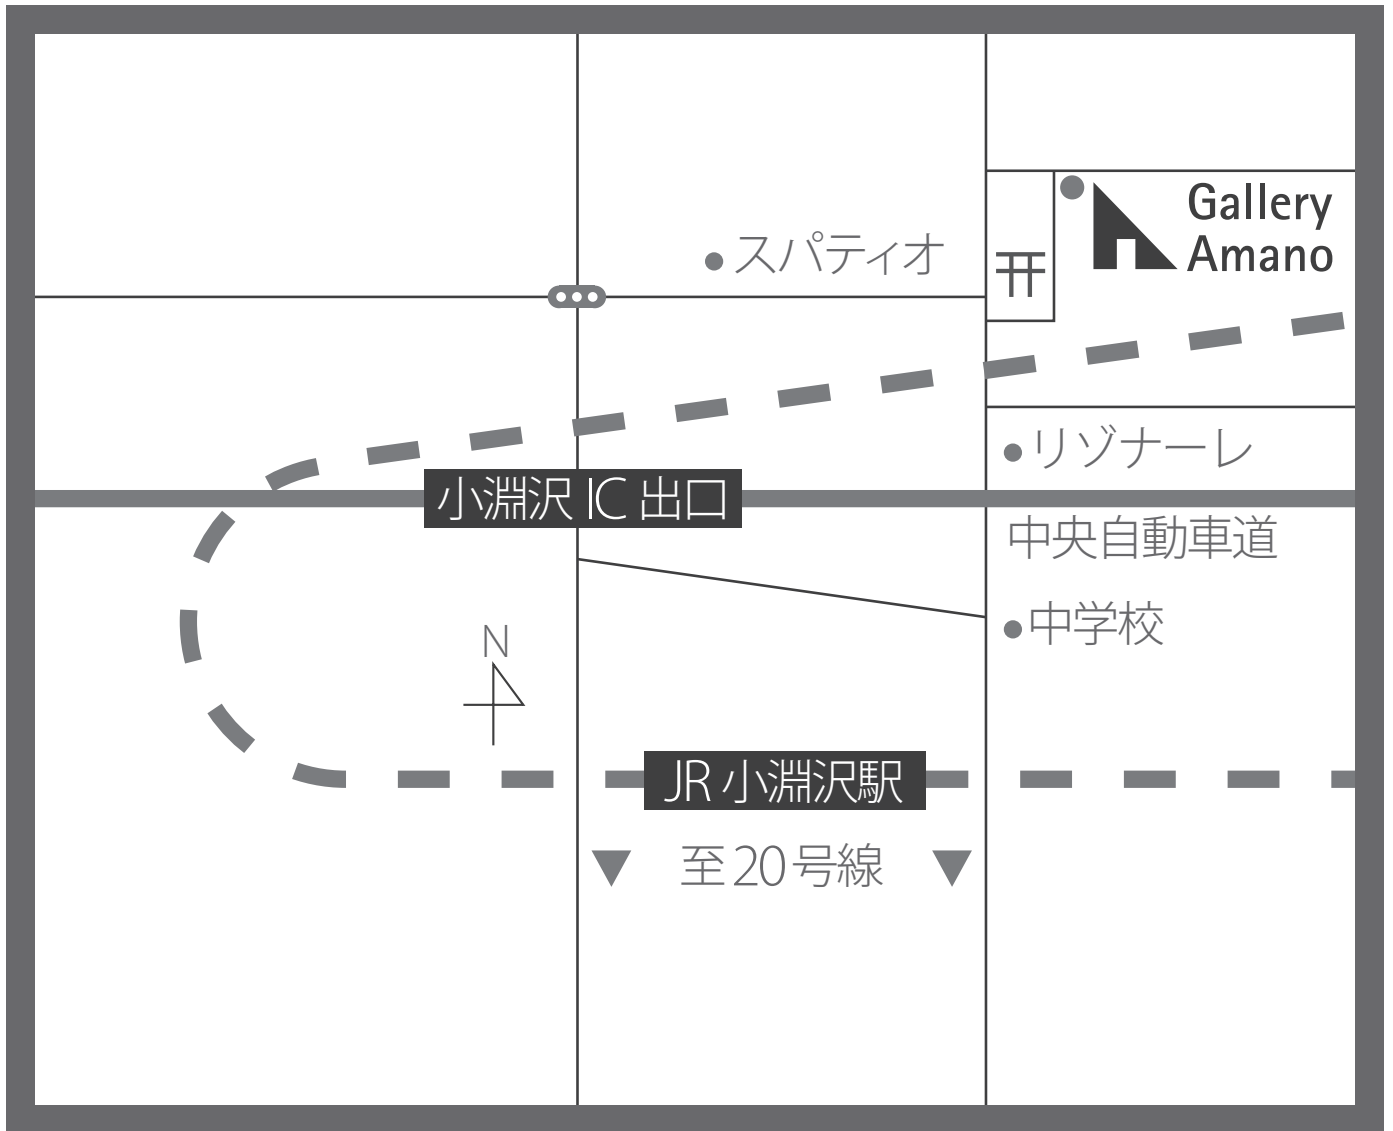

# Gallery Amano

## Access map

〒408-0044 山梨県北杜市小淵沢町10133-3

TEL.FAX : 0551-36-2795

MAIL : gallery.amano@gmail.com

車 : 小淵沢 IC 出口より5分

徒歩 : JR 小淵沢駅より26分

11:00-17:00(Closed) 最終日15:00